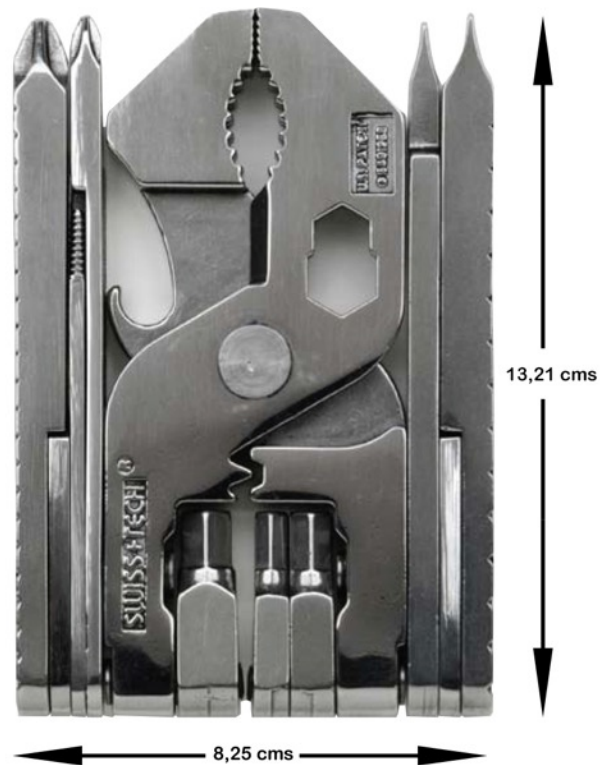

PALM-GRIP TOOLS™

SWISS+TECH™

Micro-Max® Xtreme

22 Herramientas en 1!

SWISS+TECH® PRESENTA PALM-GRIP TOOLS®
Resistentes, compactas y robustas.

El modelo Micro-Max® Xtreme le pone en la palma de la mano 22 herramientas. Una herramienta de tamaño normal cuando está abierta, una herramienta de bolsillo cuando está cerrada.

Su sistema de bloqueo la mantiene abierta o cerrada con gran robustez.

Construida en acero inoxidable de alta resistencia, esta herramienta puede manejar una amplia variedad de tareas de reparación.

Perfecta para llevar en la caja de herramientas, guantera o en un kit de emergencia, super útil. También se puede llevar colgada de un cinturón de herramientas o mochila utilizando su mecanismo de bloqueo patentado.

PALM-GRIP TOOLS™

SWISS+TECH™

Micro-Max® Xtreme™

Características y beneficios:

- 1.- Llave allen 4 mm.
- 2.- Llave allen 5 mm.
- 3.- Llave allen 6 mm.
- 4.- Llave 1/4".
- 5.- Llave 7/16".
- 6.- Destornillado de estrella 1.
- 7.- Destornillado de estrella 2.
- 8.- Destornillado de estrella 3.
- 10.- Destornillado plano 1.
- 11.- Destornillado plano 2.
- 12.- Destornillado plano 3.
- 13.-Corta cables.
- 14.- Pela cables.
- 15.- Riza cables.
- 16.- Taladro de mano.
- 17.- Lima.
- 18.- Abre botellas.
- 19.- Regla en pulgadas.
- 20.- Extensión de regla en pulgadas.
- 21.- Regla en milímetros.
- 22.- Extensión de regla en milímetros.