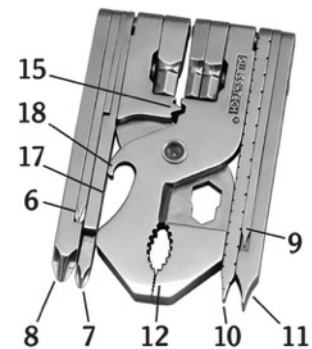

PALM-GRIP TOOLS™

SWISS+TECH™

Micro-Max® Xtreme

22 Herramientas en 1!

SWISS+TECH® PRESENTA PALM-GRIP TOOLS®
Resistentes, compactas y robustas.

El modelo Micro-Max® Xtreme le pone en la palma de la mano 22 herramientas. Una herramienta de tamaño normal cuando está abierta, una herramienta de bolsillo cuando está cerrada.

Su sistema de bloqueo la mantiene abierta o cerrada con gran robustez.

Construida en acero inoxidable de alta resistencia, esta herramienta puede manejar una amplia variedad de tareas de reparación.

Perfecta para llevar en la caja de herramientas, guantera o en un kit de emergencia, super útil. También se puede llevar colgada de un cinturón de herramientas o mochila utilizando su mecanismo de bloqueo patentado.

PALM-GRIP TOOLS™

SWISS+TECH™

Micro-Max® Xtreme™

Características y beneficios:

- 1.- Llave allen 4 mm.
- 2.- Llave allen 5 mm.
- 3.- Llave allen 6 mm.
- 4.- Llave 1/4".
- 5.- Llave 7/16".
- 6.- Destornillado de estrella 1.
- 7.- Destornillado de estrella 2.
- 8.- Destornillado de estrella 3.
- 10.- Destornillado plano 1.
- 11.- Destornillado plano 2.
- 12.- Destornillado plano 3.
- 13.-Corta cables.
- 14.- Pela cables.
- 15.- Riza cables.
- 16.- Taladro de mano.
- 17.- Lima.
- 18.- Abre botellas.
- 19.- Regla en pulgadas.
- 20.- Extensión de regla en pulgadas.
- 21.- Regla en milímetros.
- 22.- Extensión de regla en milímetros.