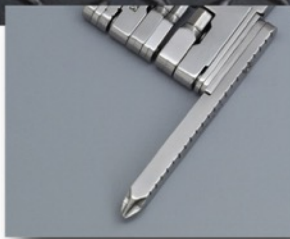

PALM-GRIP TOOLS™

SWISS+TECH™

Micro-Max® Xtreme

22 Herramientas en 1!

SWISS+TECH® PRESENTA PALM-GRIP TOOLS®
Resistentes, compactas y robustas.

El modelo Micro-Max® Xtreme le pone en la palma de la mano 22 herramientas. Una herramienta de tamaño normal cuando está abierta, una herramienta de bolsillo cuando está cerrada.

Su sistema de bloqueo la mantiene abierta o cerrada con gran robustez.

Construida en acero inoxidable de alta resistencia, esta herramienta puede manejar una amplia variedad de tareas de reparación.

Perfecta para llevar en la caja de herramientas, guantera o en un kit de emergencia, super útil. También se puede llevar colgada de un cinturón de herramientas o mochila utilizando su mecanismo de bloqueo patentado.

PALM-GRIP TOOLS™

SWISS+TECH™

Micro-Max® Xtreme™

Características y beneficios:

- 1.- Llave allen 4 mm.
- 2.- Llave allen 5 mm.
- 3.- Llave allen 6 mm.
- 4.- Llave 1/4".
- 5.- Llave 7/16".
- 6.- Destornillado de estrella 1.
- 7.- Destornillado de estrella 2.
- 8.- Destornillado de estrella 3.
- 10.- Destornillado plano 1.
- 11.- Destornillado plano 2.
- 12.- Destornillado plano 3.
- 13.-Corta cables.
- 14.- Pela cables.
- 15.- Riza cables.
- 16.- Taladro de mano.
- 17.- Lima.
- 18.- Abre botellas.
- 19.- Regla en pulgadas.
- 20.- Extensión de regla en pulgadas.
- 21.- Regla en milímetros.
- 22.- Extensión de regla en milímetros.