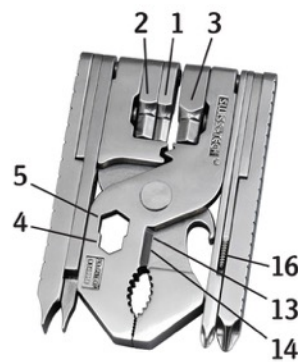

PALM-GRIP TOOLS™

SWISS+TECH™

Micro-Max® Xtreme

22 Herramientas en 1!

SWISS+TECH® PRESENTA PALM-GRIP TOOLS®
Resistentes, compactas y robustas.

El modelo Micro-Max® Xtreme le pone en la palma de la mano 22 herramientas. Una herramienta de tamaño normal cuando está abierta, una herramienta de bolsillo cuando está cerrada.

Su sistema de bloqueo la mantiene abierta o cerrada con gran robustez.

Construida en acero inoxidable de alta resistencia, esta herramienta puede manejar una amplia variedad de tareas de reparación.

Perfecta para llevar en la caja de herramientas, guantera o en un kit de emergencia, super útil. También se puede llevar colgada de un cinturón de herramientas o mochila utilizando su mecanismo de bloqueo patentado.

PALM-GRIP TOOLS™

SWISS+TECH™

Micro-Max® Xtreme™

Características y beneficios:

- 1.- Llave allen 4 mm.
- 2.- Llave allen 5 mm.
- 3.- Llave allen 6 mm.
- 4.- Llave 1/4".
- 5.- Llave 7/16".
- 6.- Destornillado de estrella 1.
- 7.- Destornillado de estrella 2.
- 8.- Destornillado de estrella 3.
- 10.- Destornillado plano 1.
- 11.- Destornillado plano 2.
- 12.- Destornillado plano 3.
- 13.-Corta cables.
- 14.- Pela cables.
- 15.- Riza cables.
- 16.- Taladro de mano.
- 17.- Lima.
- 18.- Abre botellas.
- 19.- Regla en pulgadas.
- 20.- Extensión de regla en pulgadas.
- 21.- Regla en milímetros.
- 22.- Extensión de regla en milímetros.