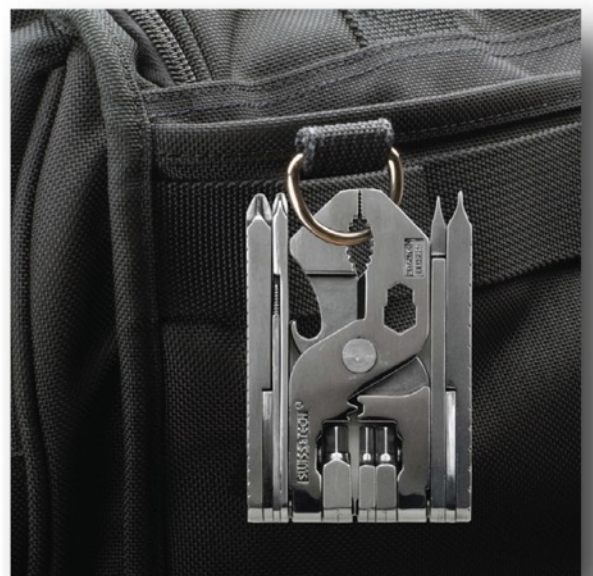

PALM-GRIP TOOLS™

SWISS+TECH™

Micro-Max® Xtreme

22 Herramientas en 1!

SWISS+TECH® PRESENTA PALM-GRIP TOOLS®
Resistentes, compactas y robustas.

El modelo Micro-Max® Xtreme le pone en la palma de la mano 22 herramientas. Una herramienta de tamaño normal cuando está abierta, una herramienta de bolsillo cuando está cerrada.

Su sistema de bloqueo la mantiene abierta o cerrada con gran robustez.

Construida en acero inoxidable de alta resistencia, esta herramienta puede manejar una amplia variedad de tareas de reparación.

Perfecta para llevar en la caja de herramientas, guantera o en un kit de emergencia, super útil. También se puede llevar colgada de un cinturón de herramientas o mochila utilizando su mecanismo de bloqueo patentado.

PALM-GRIP TOOLS™

SWISS+TECH™

Micro-Max® Xtreme™

Características y beneficios:

- 1.- Llave allen 4 mm.
- 2.- Llave allen 5 mm.
- 3.- Llave allen 6 mm.
- 4.- Llave 1/4".
- 5.- Llave 7/16".
- 6.- Destornillado de estrella 1.
- 7.- Destornillado de estrella 2.
- 8.- Destornillado de estrella 3.
- 10.- Destornillado plano 1.
- 11.- Destornillado plano 2.
- 12.- Destornillado plano 3.
- 13.-Corta cables.
- 14.- Pela cables.
- 15.- Riza cables.
- 16.- Taladro de mano.
- 17.- Lima.
- 18.- Abre botellas.
- 19.- Regla en pulgadas.
- 20.- Extensión de regla en pulgadas.
- 21.- Regla en milímetros.
- 22.- Extensión de regla en milímetros.