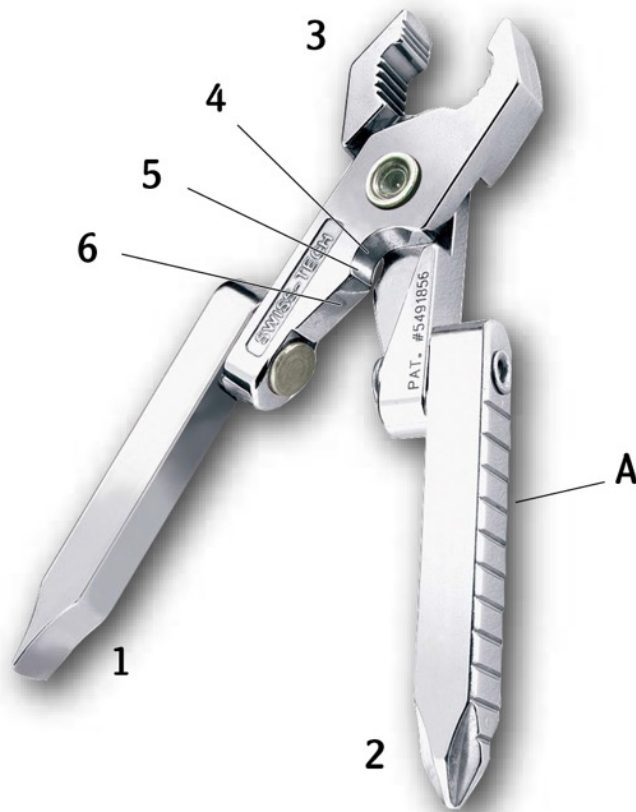

La marca de herramientas SWISS+TECH goza de una gran reputación debido a la alta calidad de los materiales que se usan para su fabricación y a la gran durabilidad de sus diseños fabricados a mano.

El modelo Micro Tech ofrece un mecanismo de agarre rápido y fácil al llavero garantizándote tenerla siempre a mano.

Llevándola encima aseguras tener una herramienta de calidad para cientos de usos diarios e incluso para emergencias.

Impactante merchandising

Nuevo empaque de alto impacto que muestra con claridad y eficacia en el punto de venta y en español las características y beneficios de la Micro Tech 6 in 1 .